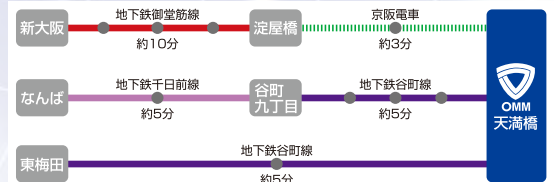

見せる 楽しむ ケーブルテレビの新技术!

ケーブルテレビテクノフェア in Kansai 2018

<http://www.techno-fair.com/2018/>

2018年2月16日(金) 10:00~17:00 ※セミナーは、17:50まで

OMMビル(大阪マーチャンダイズ・マート)

(2F Aホール/Fホール/F2ホール)

ケーブルテレビテクノフェア in Kansai 2018 開催概要

- ◆主 催 日本ケーブルテレビ連盟近畿支部 技術部会
  「ケーブルテレビテクノフェア in Kansai 2018」開催実行委員会
- ◆協 賛 近畿情報通信協議会
- ◆後 援 一般社団法人 日本ケーブルテレビ連盟／一般社団法人 日本ケーブルラボ

●開催目的

高度BS・CS放送での4K/8Kの本放送にむけた準備が進む中、ケーブル事業者は高度衛星放送波の再放送に対応するために、右旋・左旋対応および放送信号の高レート化(256QAM対応)への技術的取り組みが必要とされています。同時に、4K/8K放送のIP化が進むにつれ通信方式の高速化が必要となり「放送と通信」の融合を実現するために、伝送路のFTTH化が喫緊の課題となっております。また、放送のIP化に伴う、通信事業者との競争激化により、我々を取りまく事業環境もめまぐるしく変化することから、ケーブル事業は

放送と通信事業の変化へ速やかに対応し、4K/8Kに代表される超高精細映像サービスと超高速インターネット接続サービス、地域の安全、暮らしの安心を担う地域の重要インフラに対応可能なサービスオペレーターとして期待が高まっております。そのような中、ケーブルテレビ連盟近畿支部・技術部会では、高度化・多様化する新しい技術に触れることを目的に「見せる 楽しむ ケーブルテレビの新技术!」をテーマとして「ケーブルテレビ テクノフェア in Kansai 2018」を開催いたします。

●開催場所

OMMビル 2F 〒540-6591 大阪市中央区大手前1丁目7番31号
展示ホールA及びF・F2ホール TEL: 06-6943-2020
OMM展示ホールご紹介 検索 HP: <http://www.omm.co.jp>

●電車のご案内

京阪電車「天満橋」駅東口、地下鉄谷町線「天満橋」駅北改札口からOMM地下2階に連絡